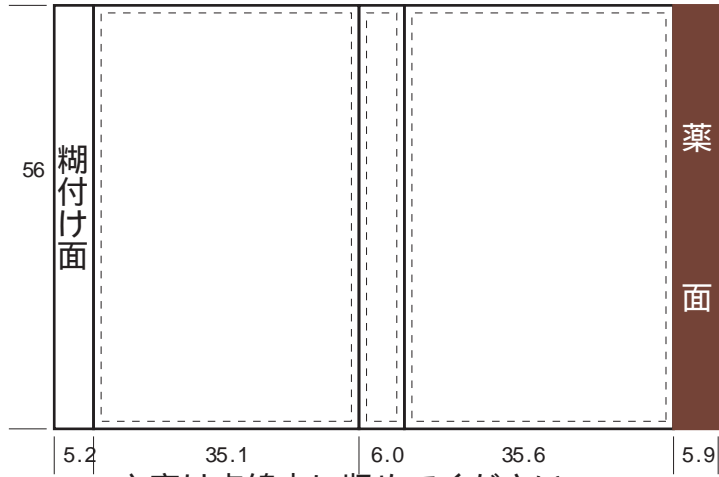

スイン型

87.8mm

文字は点線内に収めてください。