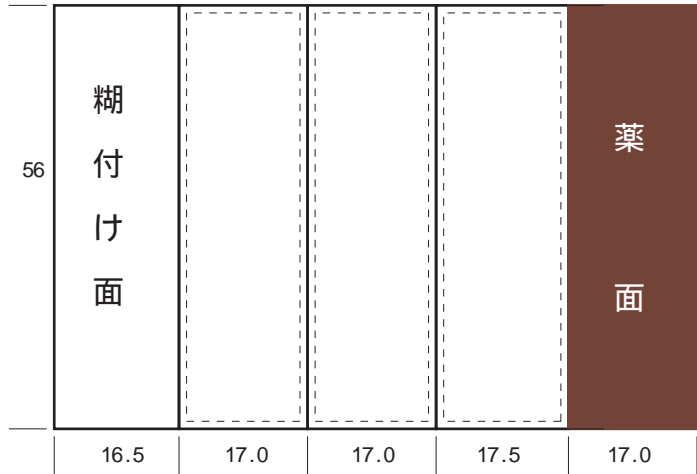

角型(コ口) 85mm

文字は点線内に収めてください。